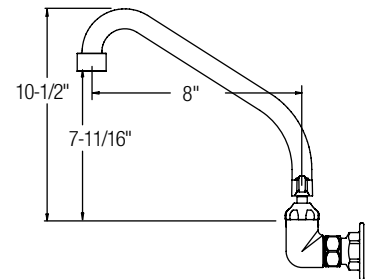

LK940HA08L2H