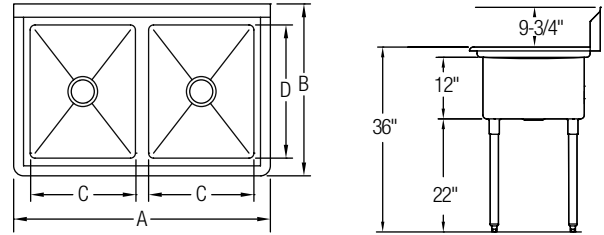

Model	List Price	DIM. IN INCHES			
		A	B	C	D
E2C16X20-0X	\$917.00	39	25 $\frac{3}{4}$	16	20
E2C20X20-0X	\$996.00	47	25 $\frac{3}{4}$	20	20
E2C24X24-0X	\$1,206.00	55	29 $\frac{3}{4}$	24	24

Optional Accessories See Pg. 393