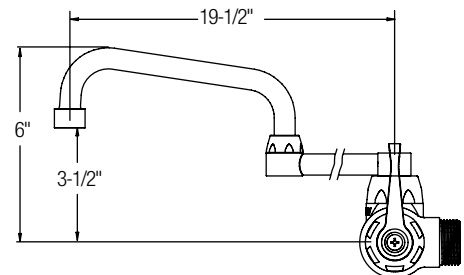

LK945DS20L2T