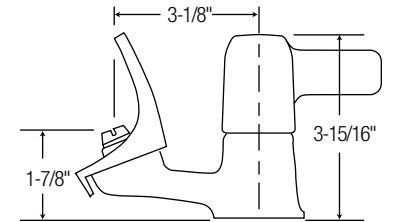

LK1141A

CLASSROOM

Bat Handle

LKBH1141A	\$315.00*
LKVRBH1141A	\$425.00*

LKVRBH1141A

LKBH1141A

FAUCETS

COMMERCIAL