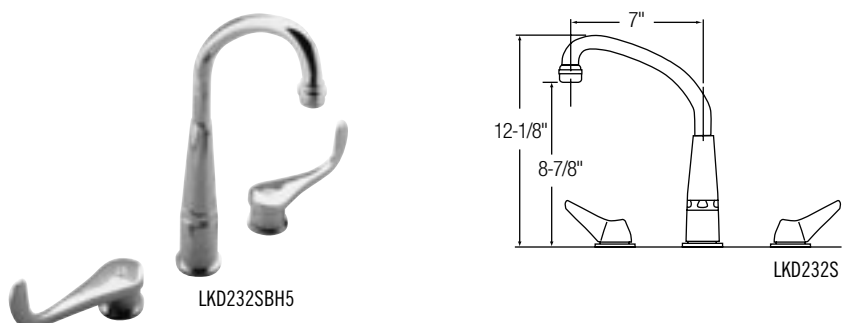

Gooseneck Spout

LKD232S	$833.00*
LKD232SBH5	$914.00*