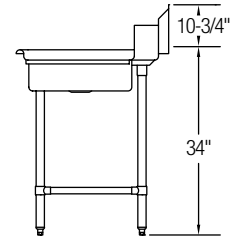

Soiled Dish Tables

Left or Right Tables

Model	List Price	DIM. IN INCHES			
		A	B	C	D
DDT-36-LX	$1,241.00	36	30	20$\frac{1}{4}$	20$\frac{1}{4}$
DDT-48-LX	$1,296.00	48	30	20$\frac{1}{4}$	20$\frac{1}{4}$
DDT-60-LX	$1,503.00	60	30	20$\frac{1}{4}$	20$\frac{1}{4}$
DDT-72-LX	$1,670.00	72	30	20$\frac{1}{4}$	20$\frac{1}{4}$
DDT-36-RX	$1,241.00	36	30	20$\frac{1}{4}$	20$\frac{1}{4}$
DDT-48-RX	$1,296.00	48	30	20$\frac{1}{4}$	20$\frac{1}{4}$
DDT-60-RX	$1,503.00	60	30	20$\frac{1}{4}$	20$\frac{1}{4}$
DDT-72-RX	$1,670.00	72	30	20$\frac{1}{4}$	20$\frac{1}{4}$

Optional Accessories See Pg. 393

DDT-48-RX