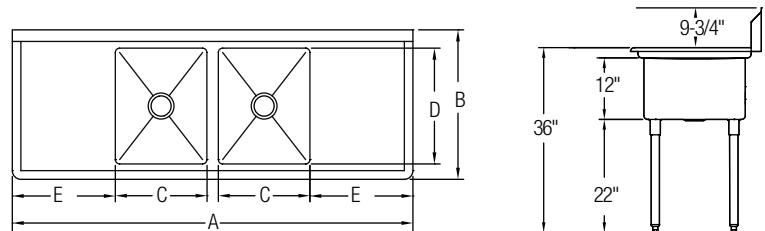

ELKAY FOODSERVICE SCULLERY SINKS

Economy Series Scullery Sinks, Double Compartment

No Drainboard

Model	List Price	DIM. IN INCHES			
		A	B	C	D
E2C16X20-0X	$917.00	39	25$\frac{3}{4}$	16	20
E2C20X20-0X	$996.00	47	25$\frac{3}{4}$	20	20
E2C24X24-0X	$1,206.00	55	29$\frac{3}{4}$	24	24

Optional Accessories See Pg. 393

Left or Right Drainboard

Model	List Price	DIM. IN INCHES				
		A	B	C	D	E
E2C16X20-L-18X	$1,081.00	54$\frac{1}{2}$	25$\frac{3}{4}$	16	20	18
E2C20X20-L-20X	$1,216.00	64$\frac{1}{2}$	25$\frac{3}{4}$	20	20	20
E2C24X24-L-24X	$1,428.00	76$\frac{1}{2}$	29$\frac{3}{4}$	24	24	24
E2C16X20-R-18X	$1,081.00	54$\frac{1}{2}$	25$\frac{3}{4}$	16	20	18
E2C20X20-R-20X	$1,216.00	64$\frac{1}{2}$	25$\frac{3}{4}$	20	20	20
E2C24X24-R-24X	$1,428.00	76$\frac{1}{2}$	29$\frac{3}{4}$	24	24	24

Optional Accessories See Pg. 393

Left and Right Drainboards

Model	List Price	DIM. IN INCHES				
		A	B	C	D	E
E2C16X20-2-18X	$1,240.00	70	25$\frac{3}{4}$	16	20	18
E2C20X20-2-20X	$1,391.00	82	25$\frac{3}{4}$	20	20	20
E2C24X24-2-24X	$1,716.00	98	29$\frac{3}{4}$	24	24	24

Optional Accessories See Pg. 393