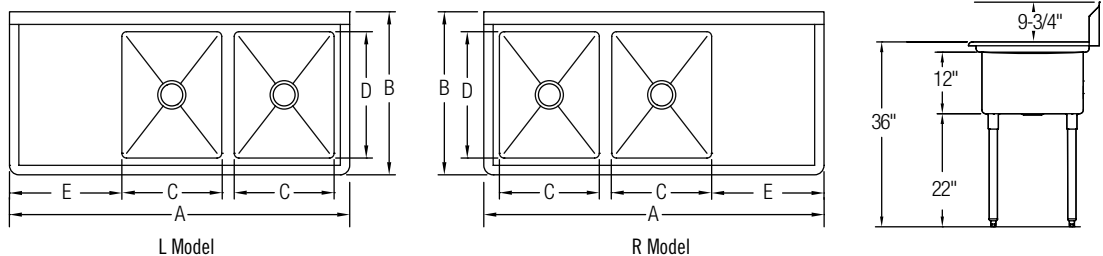

ELKAY FOODSERVICE SCULLERY SINKS

Economy Series Scullery Sinks, Double Compartment

No Drainboard

Model	List Price	DIM. IN INCHES			
		A	B	C	D
E2C16X20-0X	$917.00	39	25$\frac{3}{4}$	16	20
E2C20X20-0X	$996.00	47	25$\frac{3}{4}$	20	20
E2C24X24-0X	$1,206.00	55	29$\frac{3}{4}$	24	24

Optional Accessories See Pg. 393

Left or Right Drainboard

Model	List Price	DIM. IN INCHES				
		A	B	C	D	E
E2C16X20-L-18X	$1,081.00	54$\frac{1}{2}$	25$\frac{3}{4}$	16	20	18
E2C20X20-L-20X	$1,216.00	64$\frac{1}{2}$	25$\frac{3}{4}$	20	20	20
E2C24X24-L-24X	$1,428.00	76$\frac{1}{2}$	29$\frac{3}{4}$	24	24	24
E2C16X20-R-18X	$1,081.00	54$\frac{1}{2}$	25$\frac{3}{4}$	16	20	18
E2C20X20-R-20X	$1,216.00	64$\frac{1}{2}$	25$\frac{3}{4}$	20	20	20
E2C24X24-R-24X	$1,428.00	76$\frac{1}{2}$	29$\frac{3}{4}$	24	24	24

Optional Accessories See Pg. 393

Left and Right Drainboards

Model	List Price	DIM. IN INCHES				
		A	B	C	D	E
E2C16X20-2-18X	$1,240.00	70	25$\frac{3}{4}$	16	20	18
E2C20X20-2-20X	$1,391.00	82	25$\frac{3}{4}$	20	20	20
E2C24X24-2-24X	$1,716.00	98	29$\frac{3}{4}$	24	24	24

Optional Accessories See Pg. 393